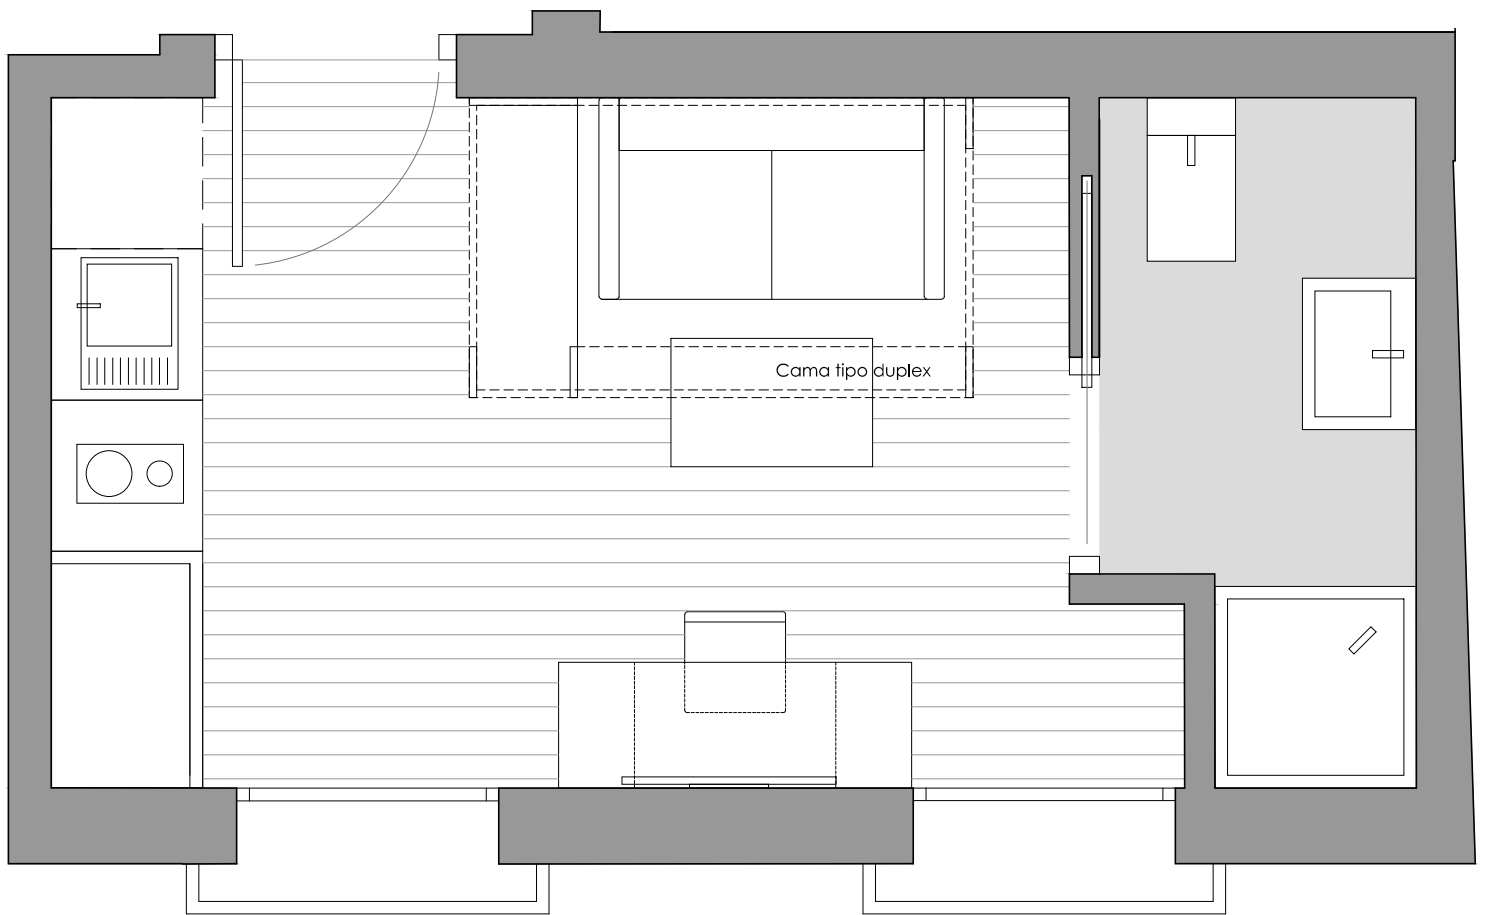

VIVIENDA TIPO 8 (HABITACIÓN H9)

Superficie Útil: 14.55 m²